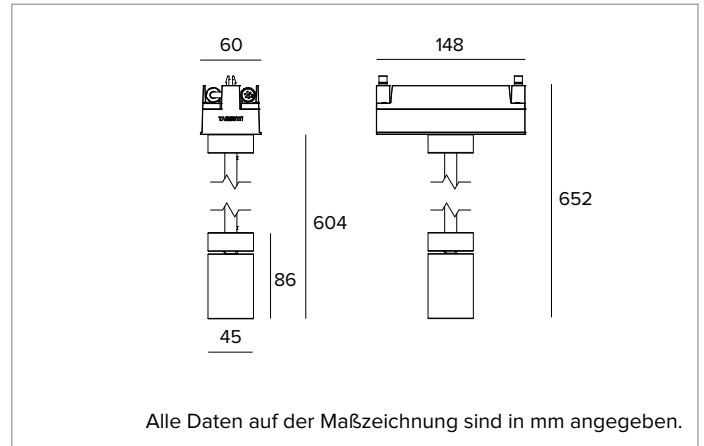

1E4100CA | IVY Strahler mit starrer Aufhängung

1x einstellbares starr aufgehängtes LED-Lichtmodul, betrieben mit Kleinstspannung, zum Einbau in das Profil

	2700K	H(m)	D(m)	Emax(lx)
	Ra90			37°
	Fixture Power	7W	1	0.66
	Source Flux	745lm	2	1.33
	Fixture Flux	621lm	3	1.99
	Efficacy	94lm/W	4	2.65
TS1646	Imax=1968cd/klm	Imax	1466cd	5
			3.32	59

MECHANISCHE MERKMALE

Zylindrischer Körper aus Aluminium, der durch maschinelle Bearbeitung mit numerisch gesteuerten Maschinen und schwarzer Eloxalbehandlung mit einer Mindestdicke von 15µ erhalten wird. Ferrit pulverbeschichtet. Abschlussabdeckung aus extraklarem gehärtetem Glas. Gelenk mit Sicherungsring aus Aluminium und starre Aufhängung aus schwarz eloxiertem Aluminium. 90° Verstellbarkeit der optische Körper in der vertikalen Ebene (Arretierung durch Reibschluss) und 355° in der horizontalen Ebene mit der Möglichkeit der mechanischen Verriegelung des Zielsystems ohne Werkzeug. Elektronische Komponenten in einem Gehäuse aus thermoplastischem Polymer, geschützt durch Silikonkautschukdichtungen.
Farbe und Oberfläche: Ferrit
Abmessungen: L=148mm
Gewicht: 0,52Kg
Version: CASAMBI
Schutzart: IP65

Art.-Nr.
1E2769

Lineare Anschlussbox IP66/IP68.
5-polig, Leitungsdurchmesser max. 1,5mm².
Kabeldurchmesser von 7 bis 12mm.

Aus Gründen der technologischen Entwicklung der elektronischen Bauteile unterliegen die aufgeführten Daten eventuellen Aktualisierungen. Daher muss bei der Bestellung eine Bestätigung angefordert werden.
Der Lichtstrom und die elektrische Leistung weisen einen Toleranzbereich von +/-10% im Vergleich zum angezeigten Wert auf. Tq bei +25 °C auf (CIE 121).